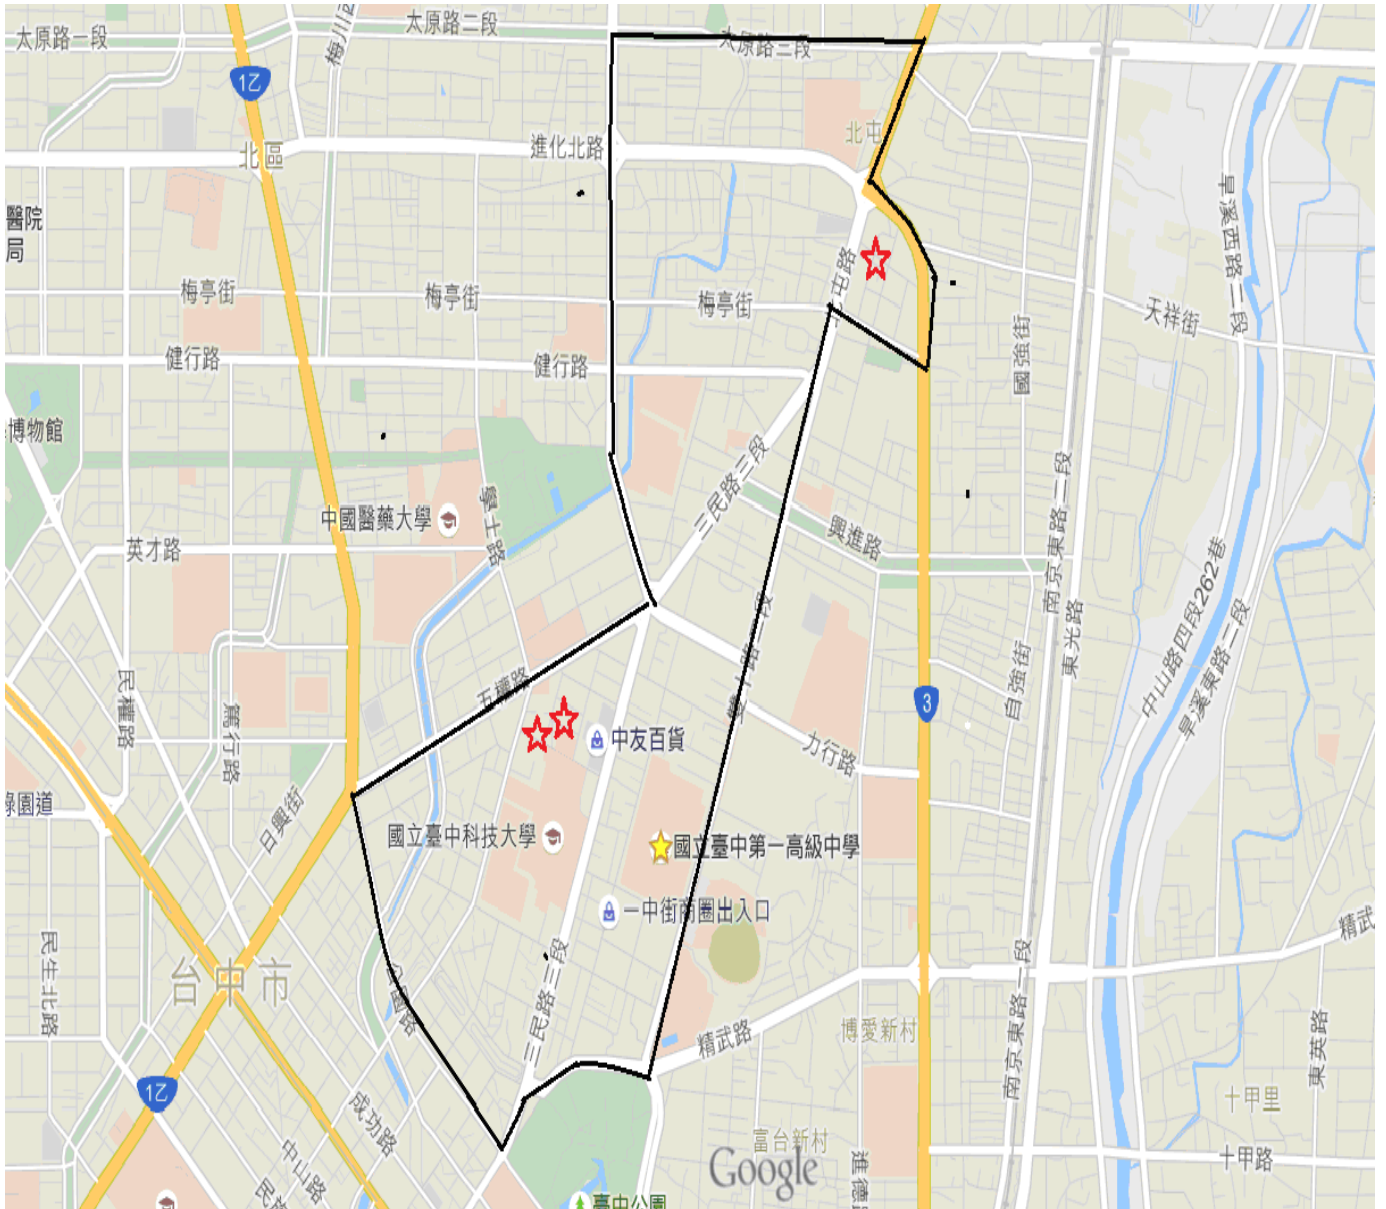

## 6 大區地理範圍

東 / 旱溪西路二段，  
南 / 力行路，  
西 / 進化路 + 崇德路二路，  
西南 / 太原路二段，  
北 / 頭張路。

## 14 大區地理範圍

- 東 / 北屯路 + 雙十路二段，
- 南 / 公園路，
- 西 / 崇德路一段 + 五權路，
- 西北 / 五權路，
- 北 / 太原路二段。

## 30 大區地理範圍

東 / 74 號快速道路 + 進化路，  
南 / 自由路三段 + 四段，  
西南 / 公園路，  
西北 / 雙十路一段 + 二段，  
北 / 雙十路二段 100 巷。